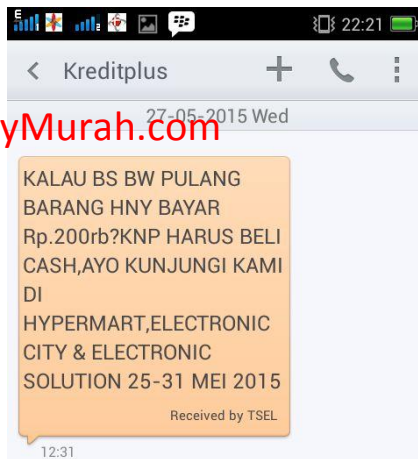

Contoh SMS Gateway dengan Simcard dan beberapa contoh SMS dengan Masking Alpha Sender ID

Contoh SMS Masking, SMS LBA dan SMS Profiling:

CONTOH SMS MASKING

CONTOH SMS LBA

CONTOH SMS MASKING untuk BILLING

JENIS MANFAAT IMPLEMENTASI SMS GATEWAY