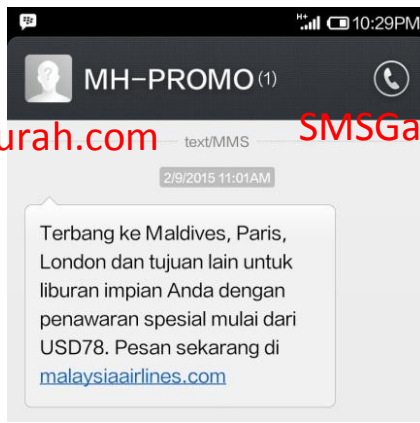

Contoh SMS Gateway dengan Simcard dan beberapa contoh SMS dengan Masking Alpha Sender ID

Contoh SMS Masking, SMS LBA dan SMS Profiling:

CONTOH SMS MASKING

CONTOH SMS LBA

CONTOH SMS MASKING untuk BILLING

JENIS MANFAAT IMPLEMENTASI SMS GATEWAY