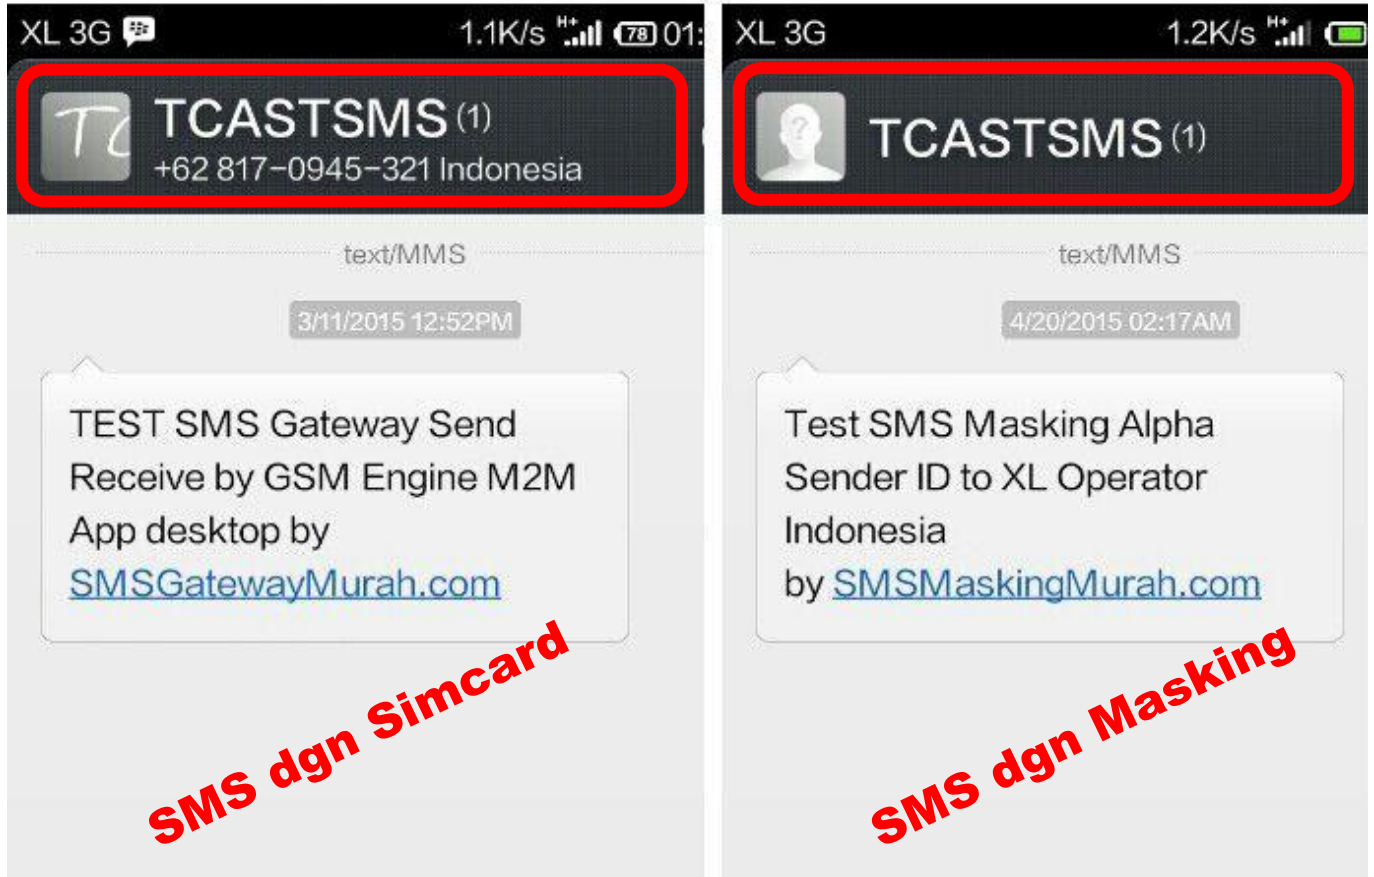

Contoh SMS Gateway dengan Simcard dan beberapa contoh SMS dengan Masking Alpha Sender ID

Contoh SMS Masking, SMS LBA dan SMS Profiling:

CONTOH SMS MASKING

CONTOH SMS LBA

CONTOH SMS MASKING untuk BILLING

JENIS MANFAAT IMPLEMENTASI SMS GATEWAY