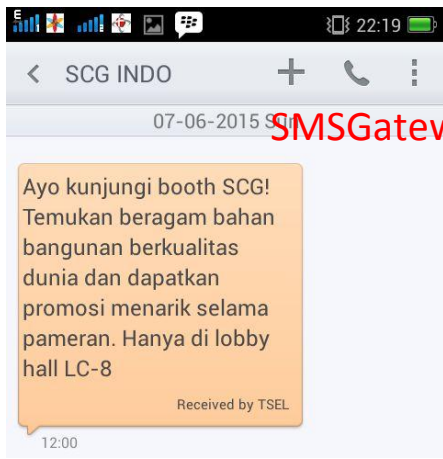

Contoh SMS Gateway dengan Simcard dan beberapa contoh SMS dengan Masking Alpha Sender ID

Contoh SMS Masking, SMS LBA dan SMS Profiling:

CONTOH SMS MASKING

CONTOH SMS LBA

CONTOH SMS MASKING untuk BILLING

JENIS MANFAAT IMPLEMENTASI SMS GATEWAY

1. SMS Blast Membership
2. SMS Tagihan/Billing
3. SMS Branding
4. SMS Center Konsumen
5. SMS Dakwah/Tausiyah
6. SMS Groups/Massal/Boomber/Broadcast
7. SMS Kampanye Pemilu
8. SMS Keluhan/Pengaduan Konsumen/Masyarakat
9. SMS Maintenance Kontak Data Pelanggan
10. SMS Marketing/Customer Support
11. SMS Pendataan/Survey
12. SMS Pengingat/Reminder/Terjadwal
13. SMS Pengiriman Nilai/Absensi Siswa
14. SMS Promosi Jasa/Produk/Event
15. SMS Registrasi Member/Kelompok/Komunitas/ Jamaah/Anggota
16. SMS Request Data/Info/Harga Barang/Syarat Dokumen
17. SMS Terjadwal/Agenda/Ucapan
18. SMS Ucapan Hari Raya/Ulang Tahun/Hari Besar