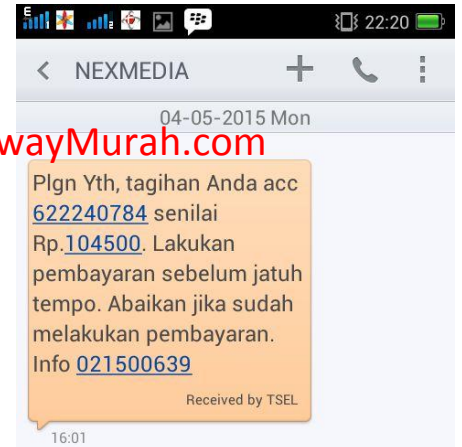

Contoh SMS Gateway dengan Simcard dan beberapa contoh SMS dengan Masking Alpha Sender ID

Contoh SMS Masking, SMS LBA dan SMS Profiling:

CONTOH SMS MASKING

CONTOH SMS LBA

CONTOH SMS MASKING untuk BILLING

JENIS MANFAAT IMPLEMENTASI SMS GATEWAY