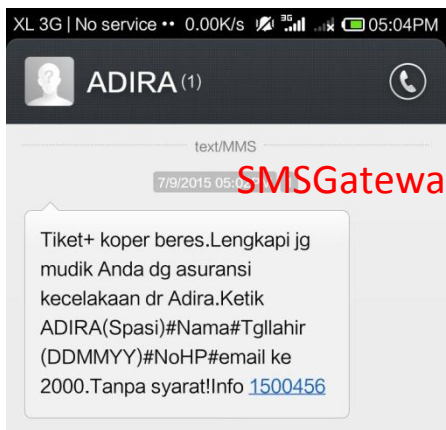

Contoh SMS Gateway dengan Simcard dan beberapa contoh SMS dengan Masking Alpha Sender ID

Contoh SMS Masking, SMS LBA dan SMS Profiling:

CONTOH SMS MASKING

CONTOH SMS LBA

CONTOH SMS MASKING untuk BILLING

JENIS MANFAAT IMPLEMENTASI SMS GATEWAY