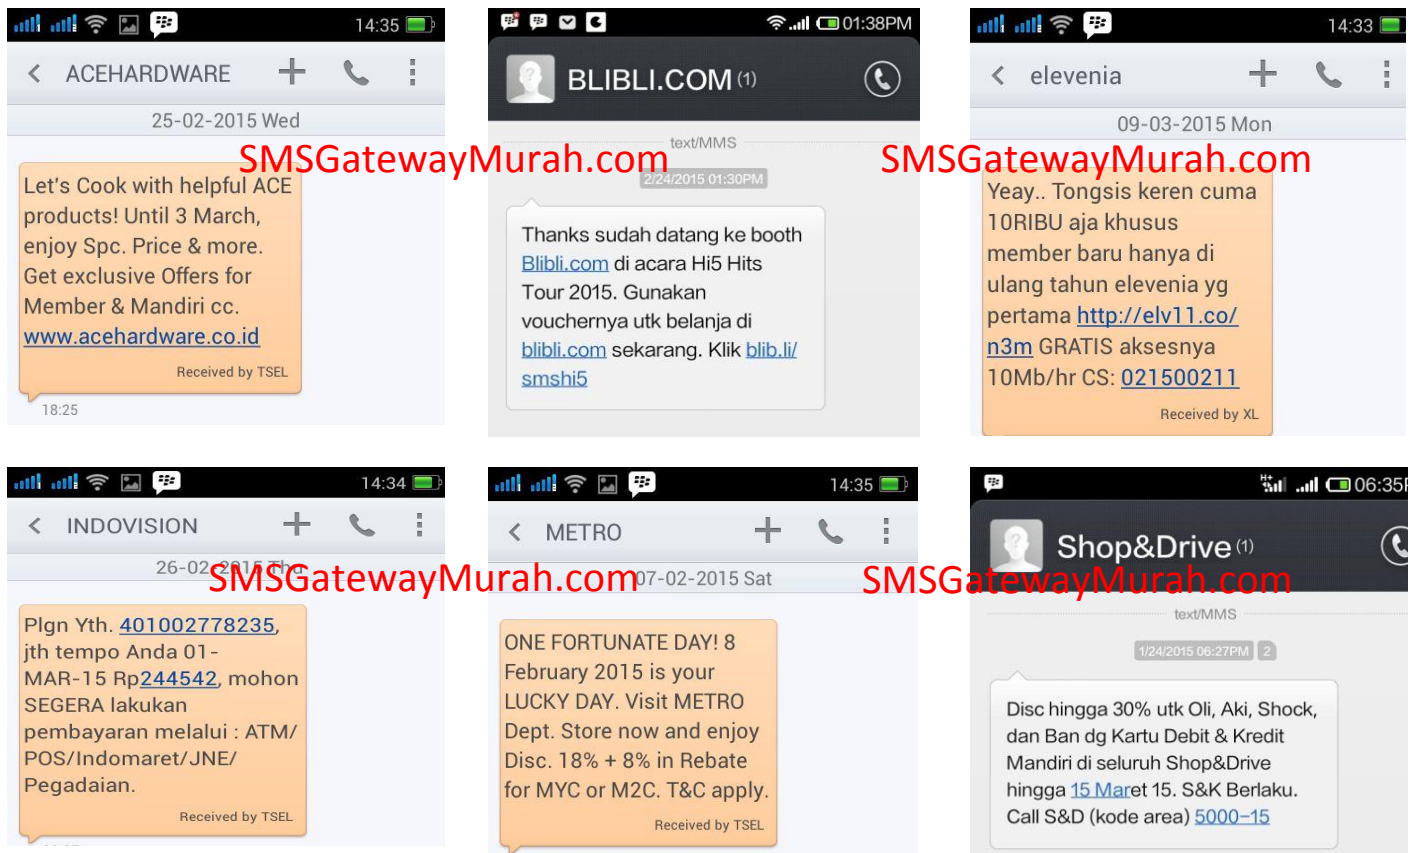

Contoh SMS Gateway dengan Simcard dan beberapa contoh SMS dengan Masking Alpha Sender ID

Contoh SMS Masking, SMS LBA dan SMS Profiling:

CONTOH SMS MASKING

CONTOH SMS LBA

CONTOH SMS MASKING untuk BILLING

JENIS MANFAAT IMPLEMENTASI SMS GATEWAY