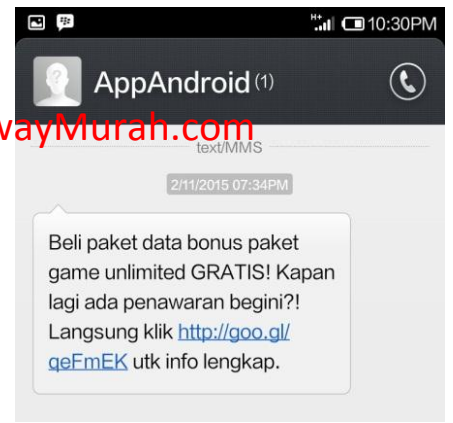

Contoh SMS Gateway dengan Simcard dan beberapa contoh SMS dengan Masking Alpha Sender ID

Contoh SMS Masking, SMS LBA dan SMS Profiling:

CONTOH SMS MASKING

CONTOH SMS LBA

CONTOH SMS MASKING untuk BILLING

JENIS MANFAAT IMPLEMENTASI SMS GATEWAY